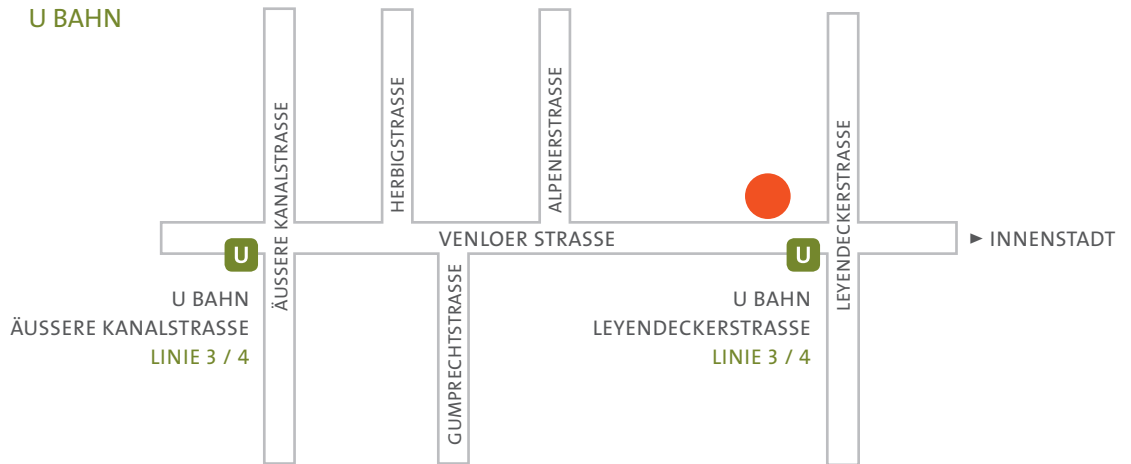

Ligatur

Kommunikation und Design

Sarah Riedel . Christina Schauff GbR

Anfahrt Standort Köln im Designquartier Ehrenfeld

Venloer Straße 482 . 50825 Köln . fon 0221 168 564 94 . www.ligatur.net

U BAHN

Ehrenfeld